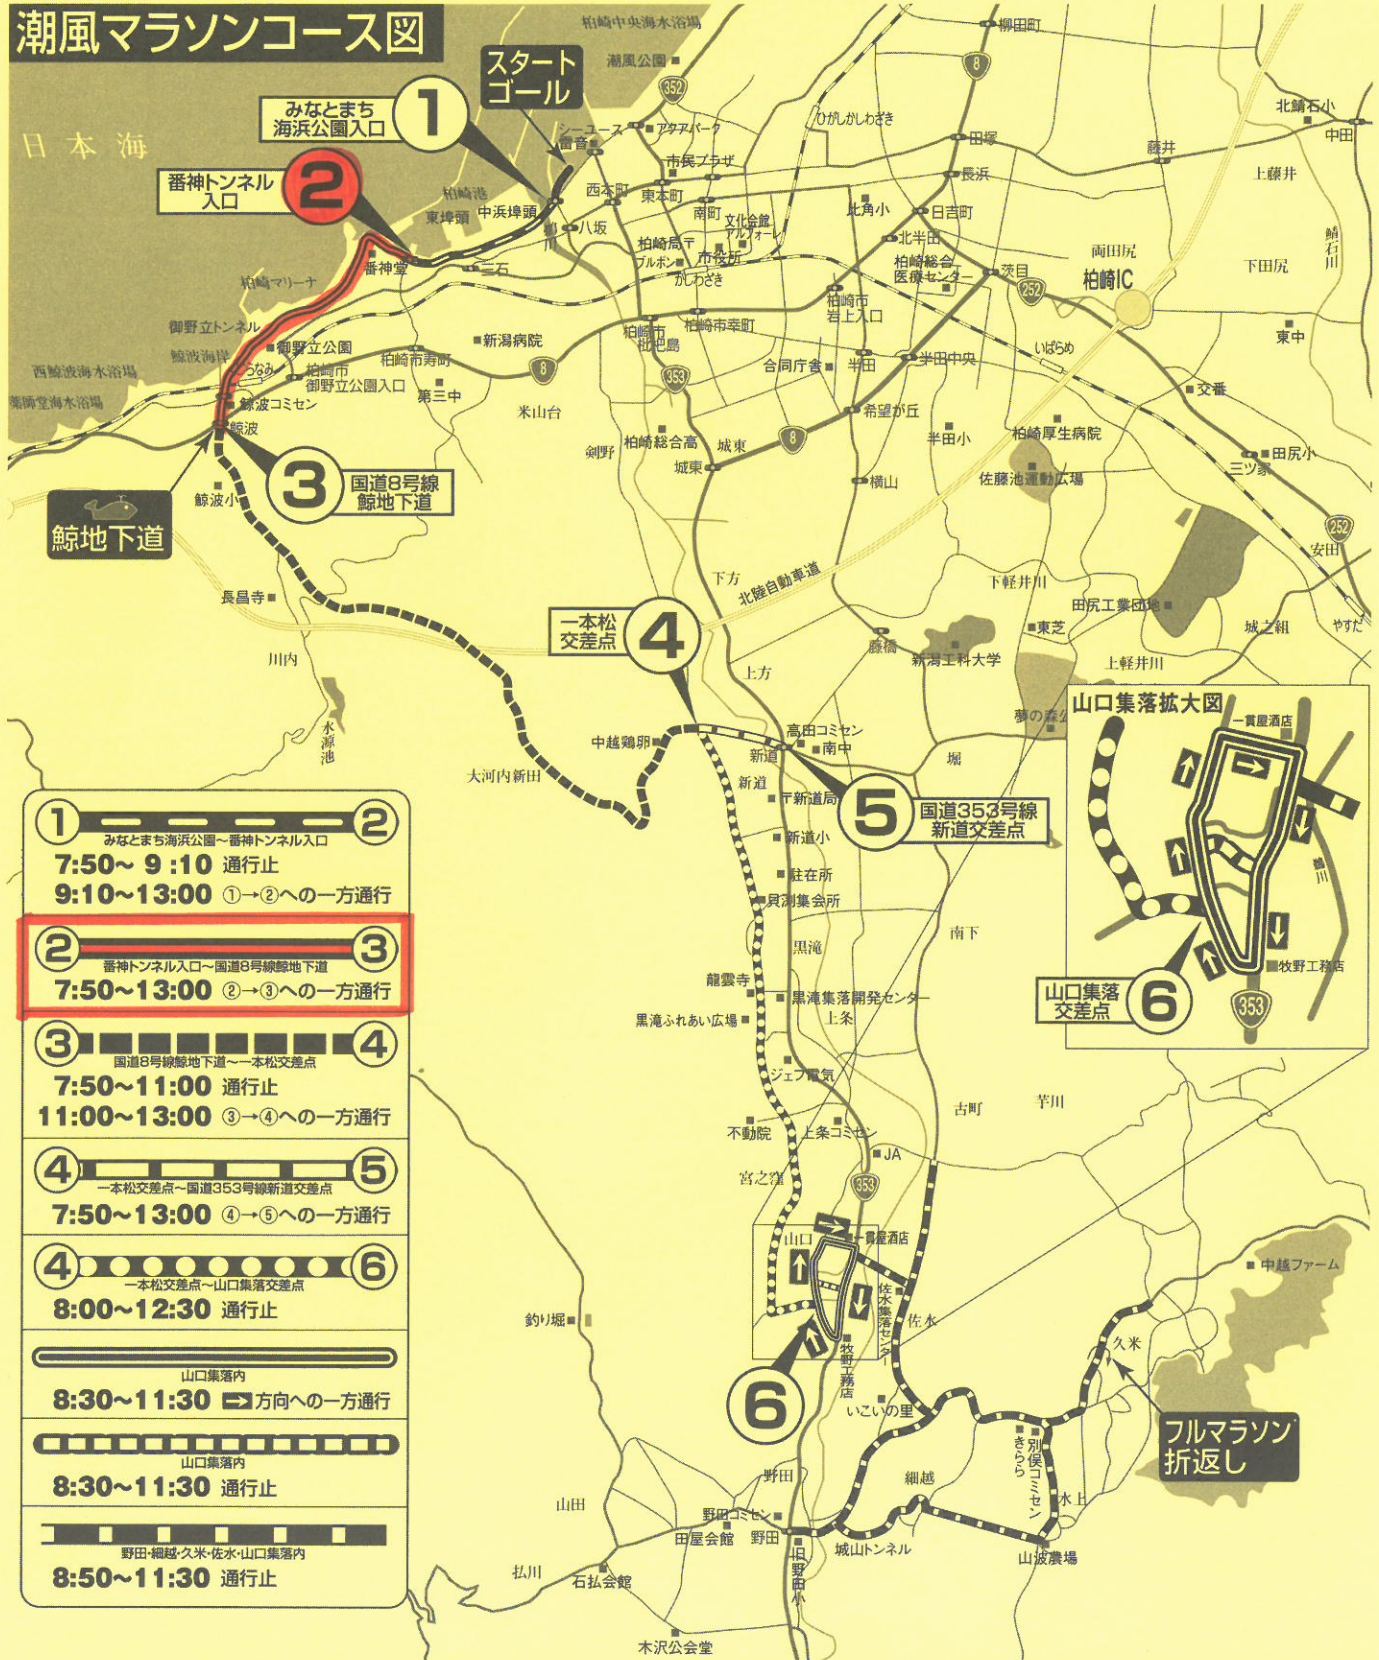

# 交通規制のお知らせ

## 2022年5月15日(日)

第22回柏崎潮風マラソン大会開催のため、交通規制が行われます。当日、潮風マラソンコースでの車両利用はご遠慮ください。選手の安全を確保するため、ご理解とご協力をお願いします。

①	②	みなとまち海浜公園～番神トンネル入口
7:50～9:10 通行止		
9:10～13:00 ①→②への一方通行		
②	③	番神トンネル入口～国道8号線鯨地下道
7:50～13:00 ②→③への一方通行		
③	④	国道8号線鯨地下道～一本松交差点
7:50～11:00 通行止		
11:00～13:00 ③→④への一方通行		
④	⑤	一本松交差点～国道353号線新道交差点
7:50～13:00 ④→⑤への一方通行		
④	⑥	一本松交差点～山口集落交差点
8:00～12:30 通行止		
山口集落内		
8:30～11:30 ⑤方向への一方通行		
山口集落内		
8:30～11:30 通行止		
野田・細越・久米・佐水・山口集落内		
8:50～11:30 通行止		